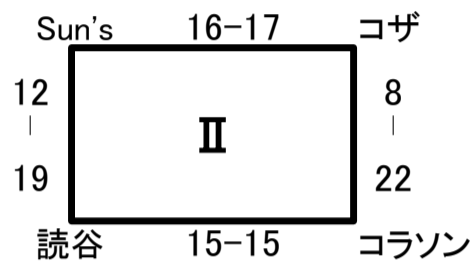

予選リーグ

男子

女子

男子決勝トーナメント

男子交流戦

- 交流3 テラス - ザウルス
- 交流4 テラス - 宮城
- 交流7 Sun's - サウス
- 交流8 内間 - 読谷

女子交流戦

- 交流1 港川 - テラス
- 交流2 浦添 - コザ
- 交流5 天久 - コザ
- 交流6 牧港川 - 仲西