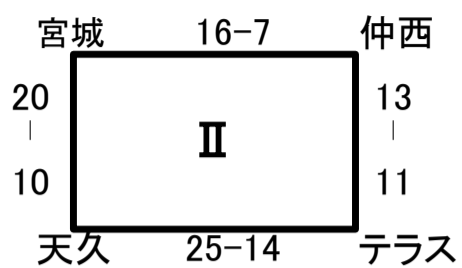

予選リーグ

男子

女子

男子決勝トーナメント

男子交流戦

- 交流3 テラス - ザウルス
- 交流4 テラス - 宮城
- 交流7 Sun's - サウス
- 交流8 内間 - 読谷

女子交流戦

- 交流1 港川 - テラス
- 交流2 浦添 - コザ
- 交流5 天久 - コザ
- 交流6 牧港川 - 仲西