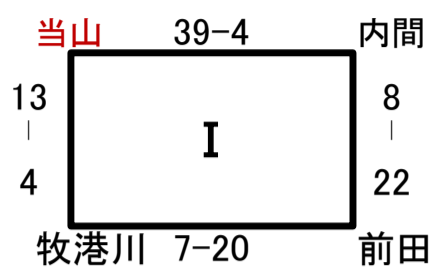

予選リーグ

男子

女子

男子決勝トーナメント

男子交流戦

- 交流3 テラス - ザウルス
- 交流4 テラス - 宮城
- 交流7 Sun's - サウス
- 交流8 内間 - 読谷

女子交流戦

- 交流1 港川 - テラス
- 交流2 浦添 - コザ
- 交流5 天久 - コザ
- 交流6 牧港川 - 仲西

女子決勝トーナメント